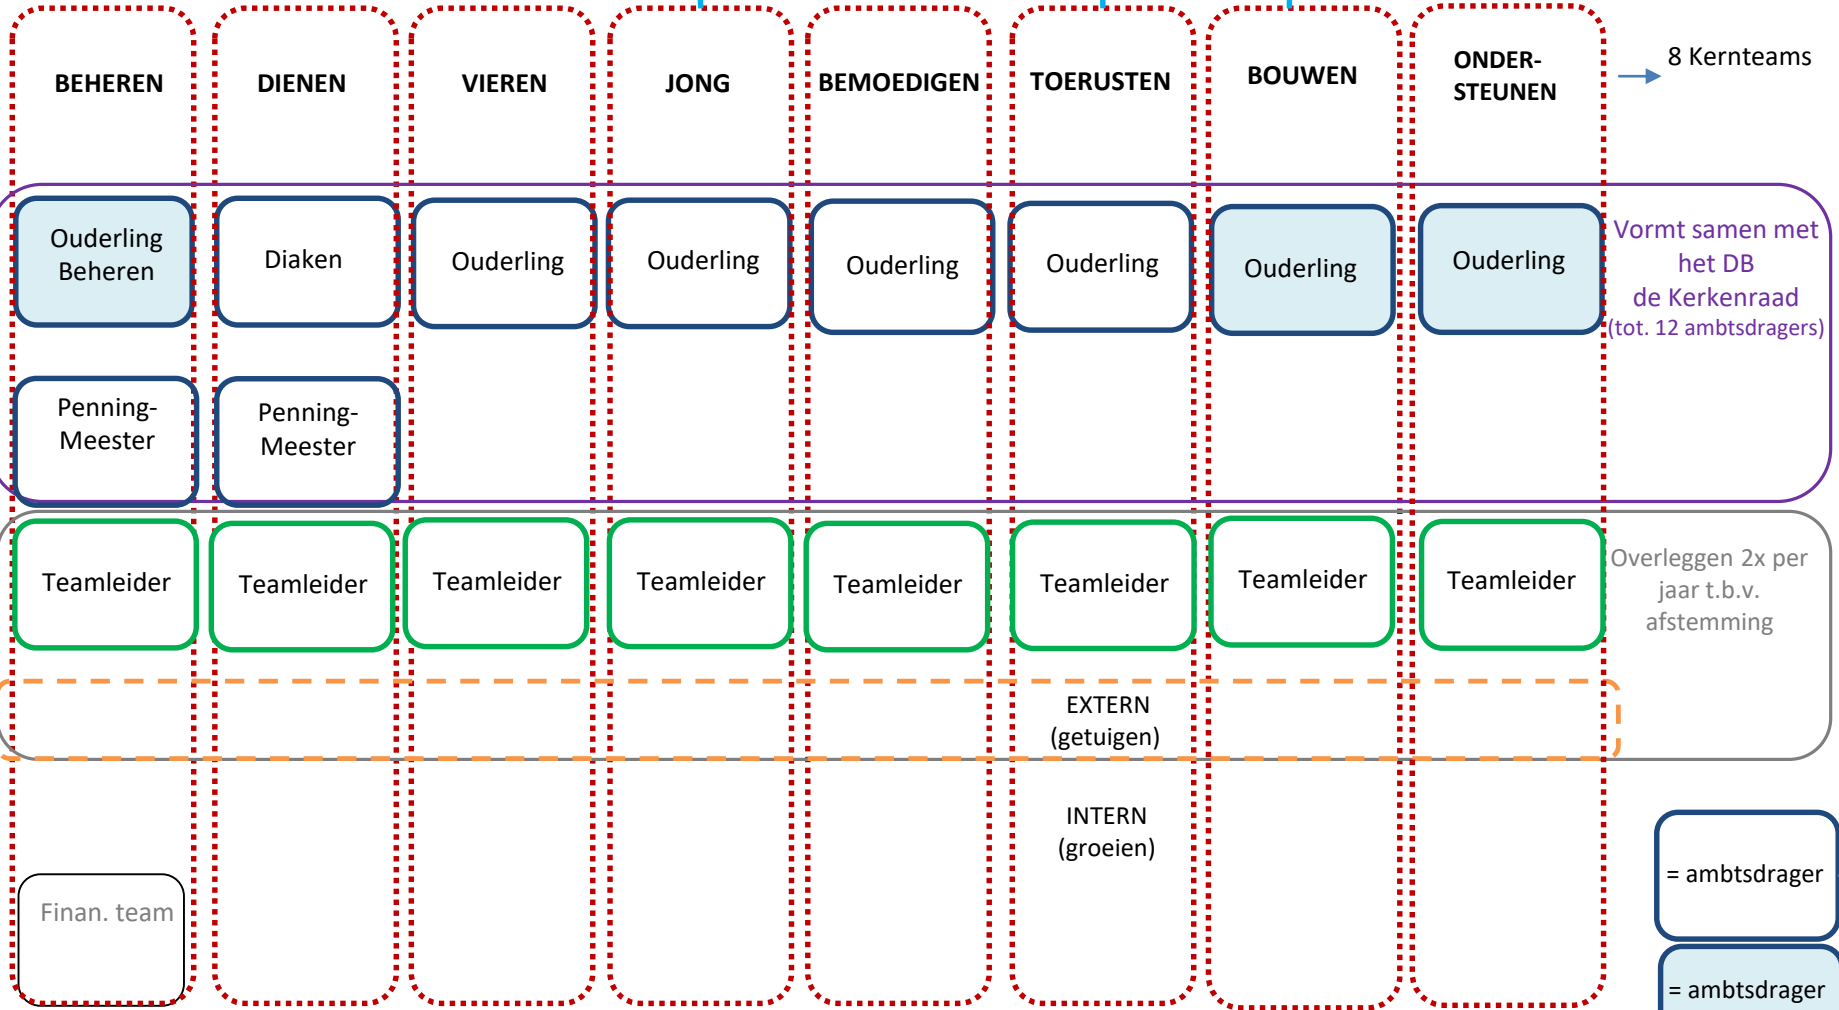

maakt o.b.v. van vastgestelde speerpunten tevens deel uit van

8 Kernteams

Vormt samen met het DB de Kerkenraad (tot. 12 ambtsdragers)

Overleggen 2x per jaar t.b.v. afstemming

- = ambtsdrager
- = ambtsdrager met dubbelfunctie